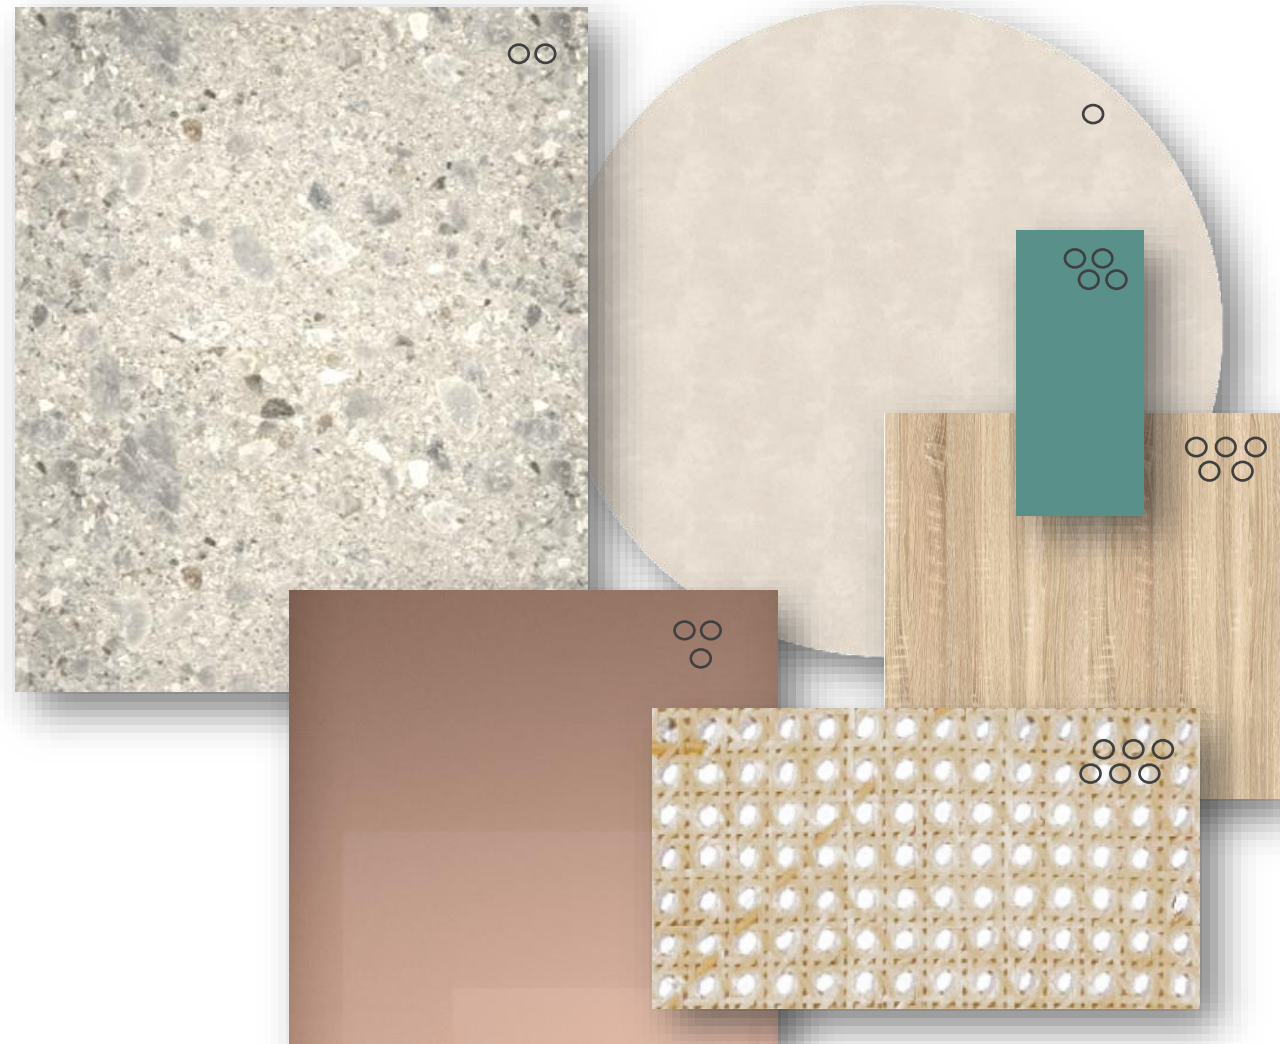

○○ Βαφή RAL 3012

○○ Βαφή RAL 6033

○○○ Ξύλο Δρυς

○○○ Βιεννέζικη ψάθα

h y p e r e o n _ photorealistic landplan

 CONTÈSSA & CO

h y p e r e o n _ photorealistic landplan with perspective

CONTÈSSA & CO