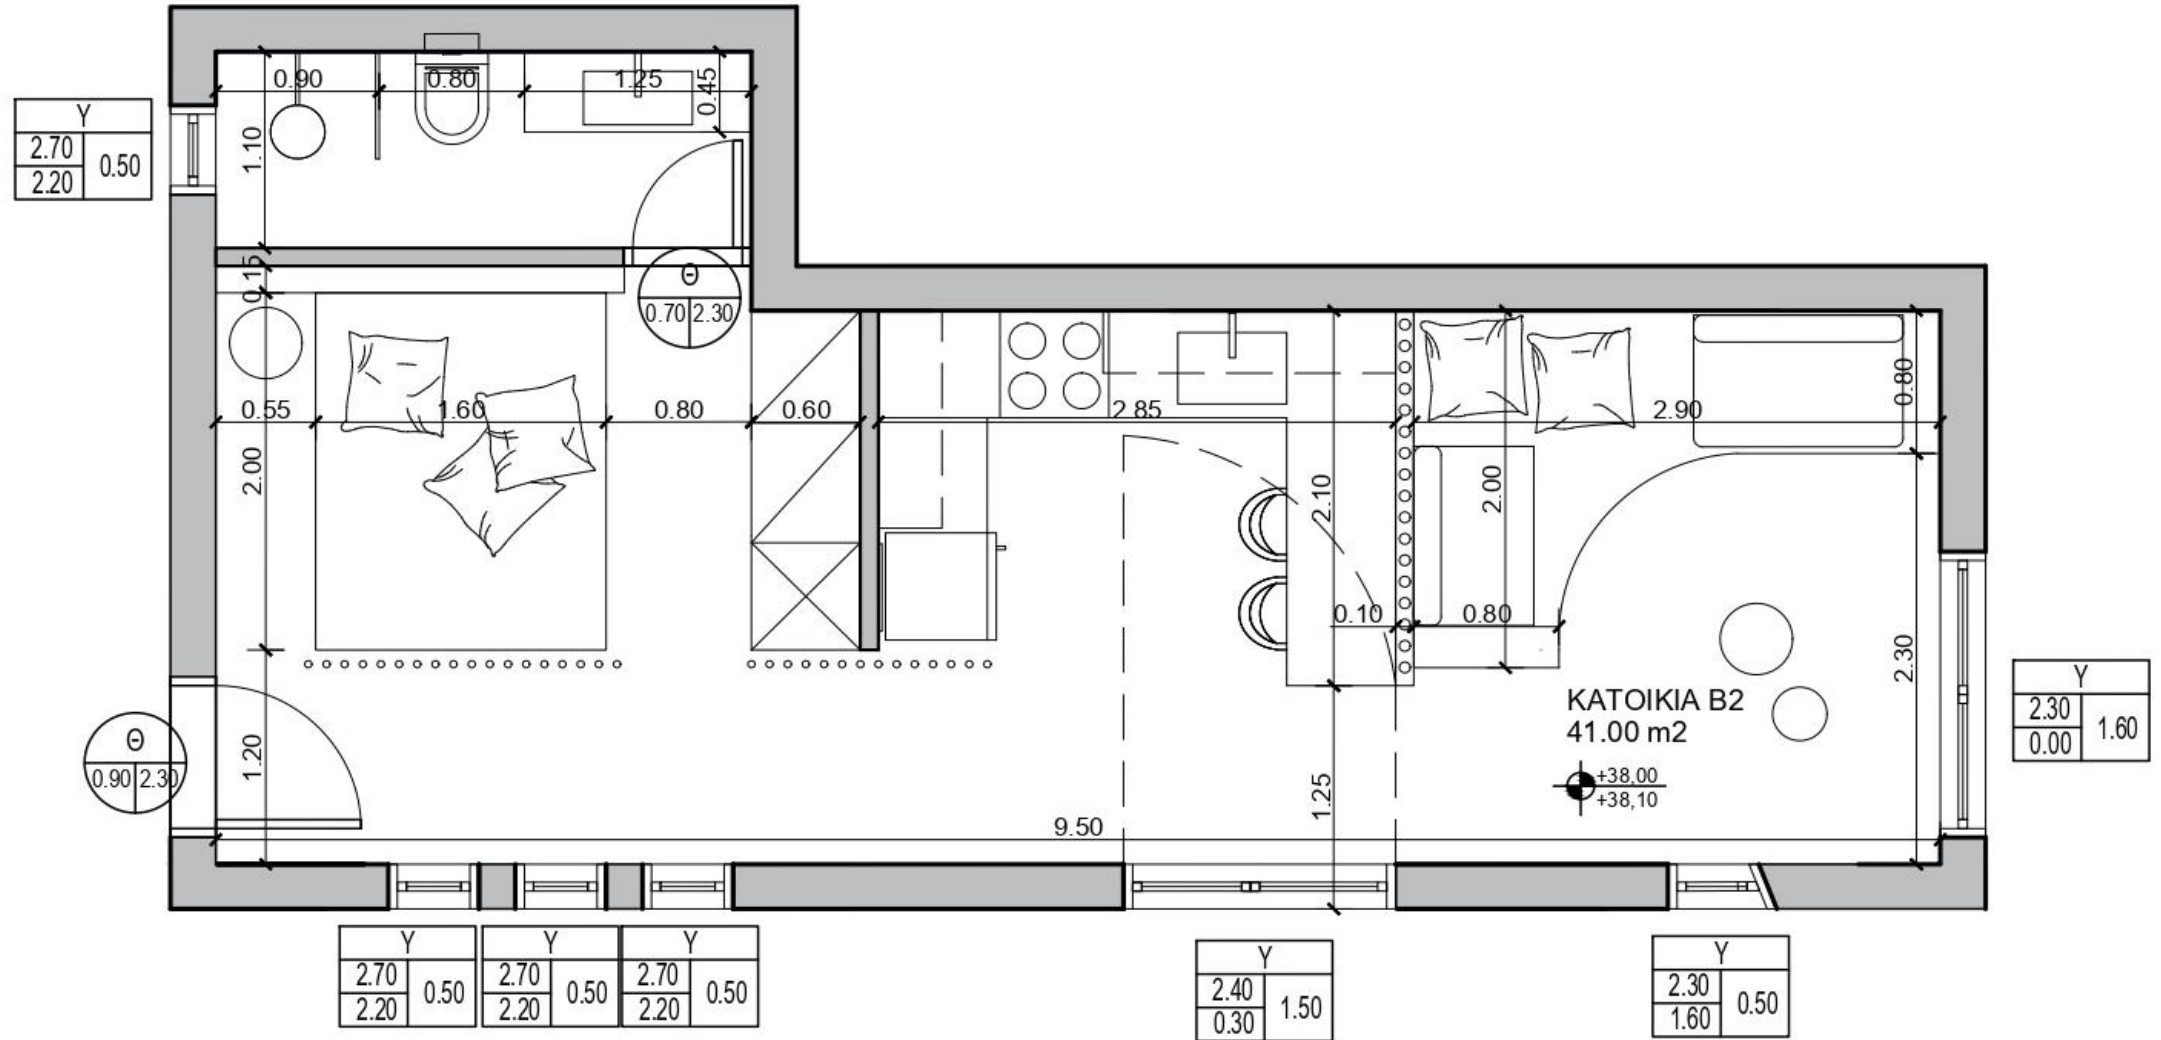

t h e m i s _ l a n d p l a n