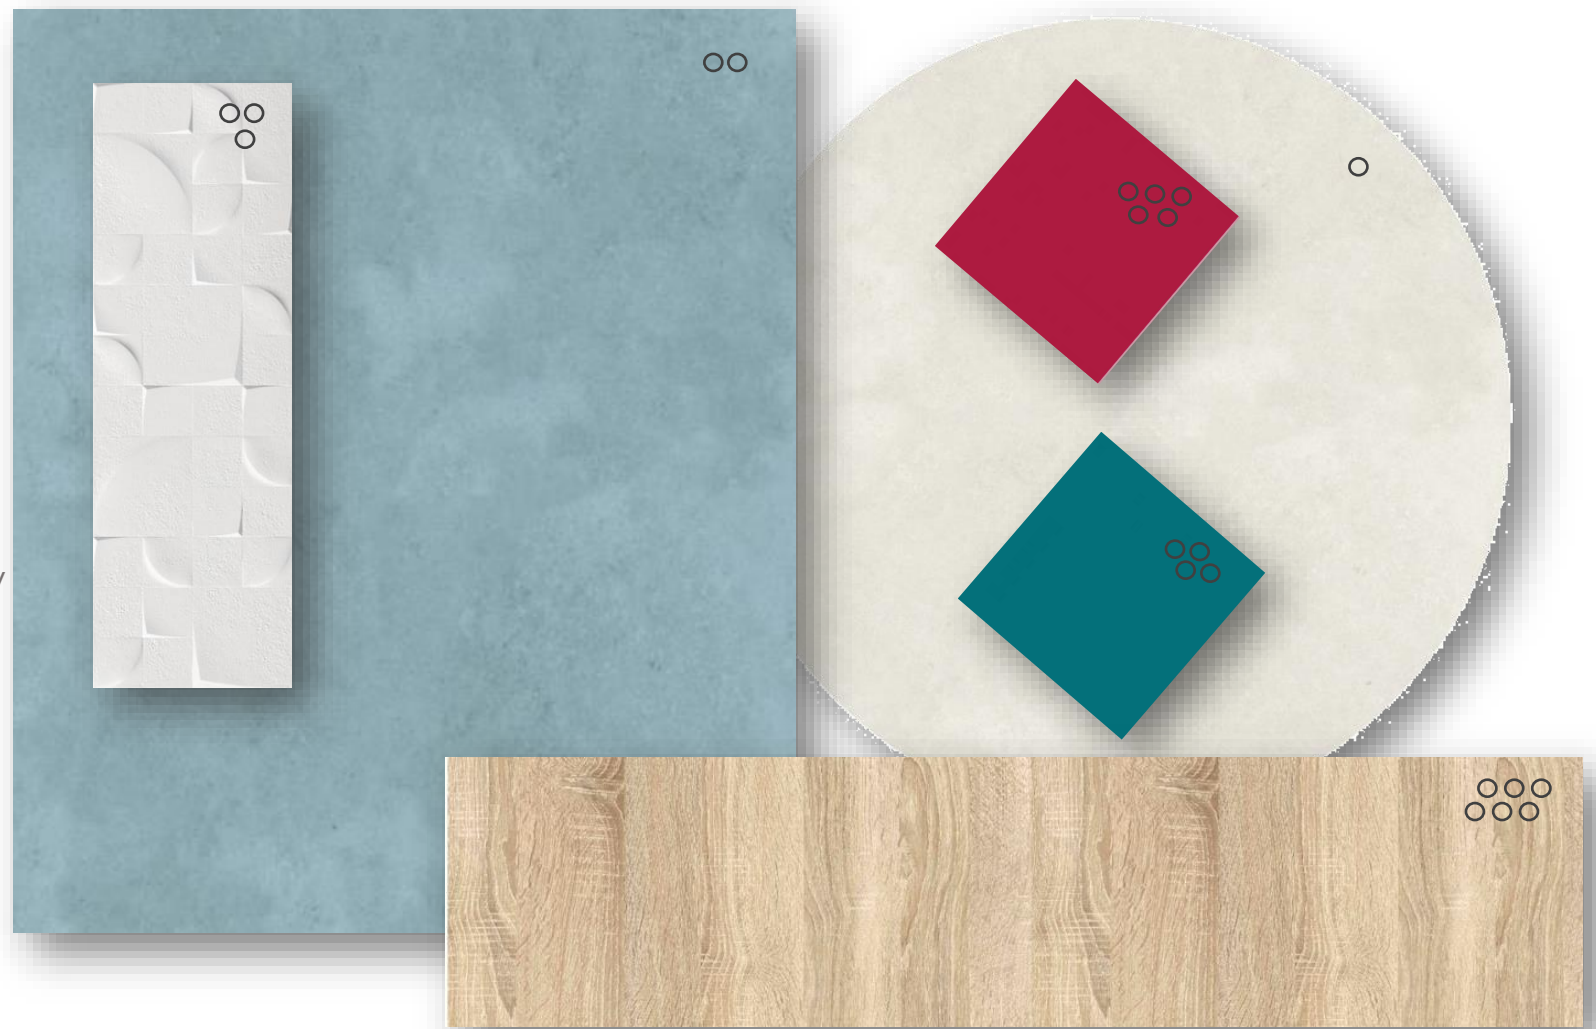

t h e m i s _ materials & textures

- Τσιμεντοκονία λευκής απόχρωσης/
  RAL 9003
- ○○ Τσιμεντοκονία πράσινης απόχρωσης/
  RAL 5021
- ○○ Πλακάκι Kone Glaciar mat/
  ○ 30x90 full body γρανίτης
- ○○○ Βαφή RAL 5021
- ○○○ Βαφή RAL 3027
- ○○○○ Ξύλο Δρυς